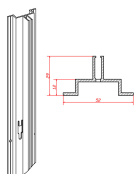

### Профиль и крепежные элементы

---

**Профиль торцевой для навески панелей L-2400 - 3000 руб.**

**Профиль Fine line L-2400 - 4392 руб.**