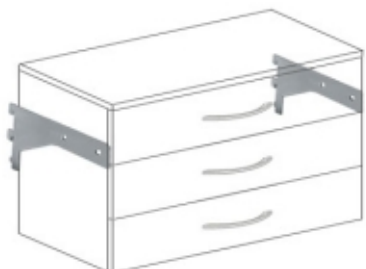

**Задняя панель для полкодержателя хром**

**320.00 руб**

**Полкодержатель (пара) мокрый асфальт**

**353.00 руб**

**Боксодержатель серебряный металлик**

**254.00 руб**

**Боксодержатель хром**

**318.00 руб**