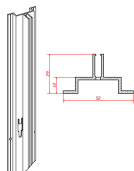

Профиль и крепежные элементы

Профиль Fine line L-2400 - 2196 руб.