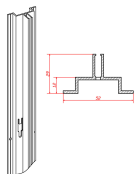

Профиль и крепежные элементы

Профиль Fine line L-2400 - 2196 руб.