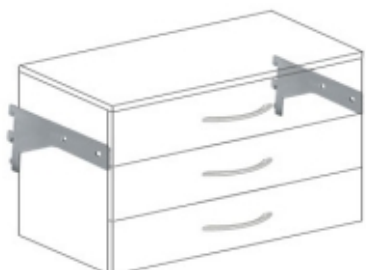

Решетчатая полка L-600 мокрый асфальт

509.00 руб