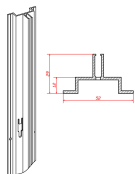

### Профиль и крепежные элементы

---

**Профиль Fine line L-2400 - 2196 руб.**

**Профиль торцевой для навески панелей L-2400 - 1500 руб.**