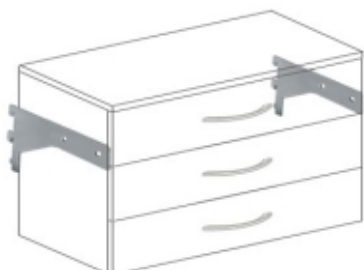

Решетчатая полка L-600 мокрый асфальт

509.00 руб